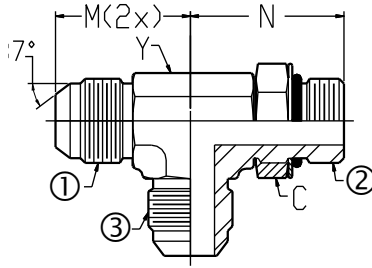

6804

O-Ring Boss Elbows and Tees Straight Thread Run Tee

Reference
 Aeroquip 203005
 Parker Hose 053T
 Parker Tube R50X
 Weatherhead C5716
 SAE 074028

Part No.	Tube O.D.	1 Male JIC	2 Male ORB	3 Male JIC	C Nut Hex	M Length	N Length	Y Flats	Operating Pressure
6804-04-04-04-4	1/4	7/16 - 20	7/16 - 20	7/16 - 20	9/16	0.89	1.03	7/16	6,000
6804-04-06-04-4	1/4 x 3/8	7/16 - 20	9/16 - 18	7/16 - 20	11/16	1.05	1.25	9/16	6,000
6804-05-05-05-4	5/16	1/2 - 20	1/2 - 20	1/2 - 20	5/8	0.95	1.13	9/16	6,000
6804-06-04-06-4 #	3/8 x 1/4	9/16 - 18	7/16 - 20	9/16 - 18	9/16	1.06	1.25	9/16	6,000
6804-06-06-06-4	3/8	9/16 - 18	9/16 - 18	9/16 - 18	11/16	1.06	1.25	9/16	6,000
6804-06-08-06-4	3/8 x 1/2	9/16 - 18	3/4 - 16	9/16 - 18	7/8	1.15	1.45	3/4	6,000
6804-08-06-08-4 #	1/2 x 3/8	3/4 - 16	9/16 - 18	3/4 - 16	11/16	1.25	1.32	3/4	6,000
6804-08-08-08-4	1/2	3/4 - 16	3/4 - 16	3/4 - 16	7/8	1.25	1.45	3/4	6,000
6804-08-10-08-4	1/2 x 5/8	3/4 - 16	7/8 - 14	3/4 - 16	1"	1.33	1.70	7/8	5,000
6804-10-10-10-4	5/8	7/8 - 14	7/8 - 14	7/8 - 14	1"	1.45	1.70	7/8	5,000
6804-10-12-10-4 #	5/8 x 3/4	7/8 - 14	1 1/16 - 12	7/8 - 14	1 1/4	1.53	1.94	1 1/16	5,000
6804-12-10-12-4 #	3/4 x 5/8	1 1/16 - 12	7/8 - 14	1 1/16 - 12	1"	1.66	1.78	1 1/16	5,000
6804-12-12-12-4	3/4	1 1/16 - 12	1 1/16 - 12	1 1/16 - 12	1 1/4	1.66	1.94	1 1/16	5,000
6804-12-12-16-4 #	3/4 x 1"	1 1/16 - 12	1 1/16 - 12	1 5/16 - 12	1 1/4	1.81	2.05	1 5/16	4,000
6804-16-16-16-4	1"	1 5/16 - 12	1 5/16 - 12	1 5/16 - 12	1 1/2	1.81	2.05	1 5/16	4,000
6804-20-20-20-4	1 1/4	1 5/8 - 12	1 5/8 - 12	1 5/8 - 12	1 7/8	2.06	2.25	1 5/8	4,000
6804-24-24-24-4 #	1 1/2	1 7/8 - 12	1 7/8 - 12	1 7/8 - 12	2 1/8	2.33	2.39	1 7/8	3,000