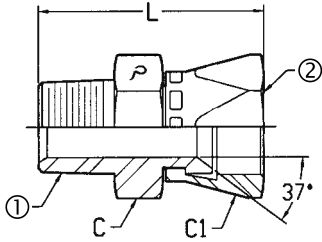

6505

Female JIC Swivels Swivel Nut Male Adaptor

Reference
Aeroquip 2018
Parker Hose 0106
Parker Tube F6X
Weatherhead C9100
SAE J514

Part No.	Tube O.D.	1 Male NPTF	2 Female JIC Swivel	C Body Hex	C1 Nut Hex	L Length	Operating Pressure
6505-02-04	1/4	1/8 - 27	7/16 - 20	9/16	9/16	1.35	6,000
6505-02-05 #	5/16	1/8 - 27	1/2 - 20	9/16	5/8	1.39	6,000
6505-02-06 #	3/8	1/8 - 27	9/16 - 18	9/16	11/16	1.45	5,000
6505-04-04	1/4	1/4 - 18	7/16 - 20	5/8	9/16	1.54	6,000
6505-04-05	5/16	1/4 - 18	1/2 - 20	9/16	5/8	1.57	6,000
6505-04-06	3/8	1/4 - 18	9/16 - 18	9/16	11/16	1.63	5,000
6505-06-06	3/8	3/8 - 18	9/16 - 18	13/16	11/16	1.63	5,000
6505-06-08	1/2	3/8 - 18	3/4 - 16	7/8	7/8	1.78	5,000
6505-06-10	5/8	3/8 - 18	7/8 - 14	7/8	1"	1.85	5,000
6505-08-08	1/2	1/2 - 14	3/4 - 16	7/8	7/8	1.97	5,000
6505-08-10	5/8	1/2 - 14	7/8 - 14	1"	1"	2.29	5,000
6505-08-12	3/4	1/2 - 14	1 1/16 - 12	1 1/8	1 1/4	2.12	5,000
6505-12-12	3/4	3/4 - 14	1 1/16 - 12	1 1/4	1 1/4	2.15	5,000
6505-12-16	1"	3/4 - 14	1 5/16 - 12	1 3/8	1 1/2	2.45	3,600
6505-16-16	1"	1 - 11 1/2	1 5/16 - 12	1 1/2	1 1/2	2.50	3,600
6505-20-20	1 1/4	1 1/4 - 11 1/2	1 5/8 - 12	1 11/16	2"	2.85	3,000
6505-24-24	1 1/2	1 1/2 - 11 1/2	1 7/8 - 12	2"	2 1/4	2.92	2,500