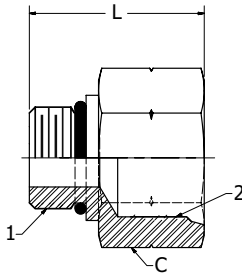

6410

O-Ring Boss Fittings O-Ring Boss Reducer-Expander

Reference
Aeroquip FF1010
Parker Hose 0510
Parker Tube F50G5
Weatherhead C7033
SAE J514

Part No.	1 Male ORB	2 Female ORB	C Hex	L Length	Operating Pressure
6410-02-04 #	5/16 - 24	7/16 - 20	11/16	1.03	7,500
6410-04-04 #	7/16 - 20	7/16 - 20	11/16	1.08	7,500
6410-04-06 #Expander	7/16 - 20	9/16 - 18	13/16	1.19	6,000
6410-05-04 #	1/2 - 20	7/16 - 20	11/16	1.07	6,000
6410-06-04	9/16 - 18	7/16 - 20	11/16	1.05	6,000
6410-06-06 #	9/16 - 18	9/16 - 18	13/16	1.18	6,000
6410-06-08 # #Expander	9/16 - 18	3/4 - 16	1"	1.38	4,000
6410-08-04	3/4 - 16	7/16 - 20	7/8	0.79	6,000
6410-08-06	3/4 - 16	9/16 - 18	7/8	1.19	6,000
6410-08-08 #	3/4 - 16	3/4 - 16	1"	1.39	4,000
6410-08-10 # #Expander	3/4 - 16	7/8 - 14	1 1/8	1.58	5,000
6410-08-12 # #Expander	3/4 - 16	1 1/16 - 12	1 3/8	1.70	3,000
6410-10-04	7/8 - 14	7/16 - 20	1"	0.81	5,000
6410-10-06	7/8 - 14	9/16 - 18	1"	0.81	5,000
6410-10-08	7/8 - 14	3/4 - 16	1"	1.38	5,000
6410-10-12 # #Expander	7/8 - 14	1 1/16 - 12	1 3/8	1.71	4,500
6410-12-04	1 1/16 - 12	7/16 - 20	1 1/4	1.07	5,000
6410-12-06	1 1/16 - 12	9/16 - 18	1 1/4	1.07	5,000
6410-12-08	1 1/16 - 12	3/4 - 16	1 1/4	1.09	5,000
6410-12-10	1 1/16 - 12	7/8 - 14	1 1/4	1.56	5,000
6410-12-12 #	1 1/16 - 12	1 1/16 - 12	1 3/8	1.77	3,000
6410-12-16 # #Expander	1 1/16 - 12	1 5/16 - 12	1 5/8	1.83	3,500
6410-14-06 #	1 3/16 - 12	9/16 - 18	1 3/8	1.08	4,500
6410-14-10 #	1 3/16 - 12	7/8 - 14	1 3/8	1.56	3,500
6410-14-12	1 3/16 - 12	1 1/16 - 12	1 3/8	1.83	3,500
6410-14-16 # #Expander	1 3/16 - 12	1 5/16 - 12	1 5/8	1.83	3,500
6410-16-08	1 5/16 - 12	3/4 - 16	1 1/2	1.12	4,500
6410-16-10 #	1 5/16 - 12	7/8 - 14	1 1/2	1.12	4,500
6410-16-12	1 5/16 - 12	1 1/16 - 12	1 1/2	1.72	4,500
6410-16-14 #	1 5/16 - 12	1 3/16 - 12	1 1/2	1.74	3,000
6410-16-16 #	1 5/16 - 12	1 5/16 - 12	1 5/8	1.78	3,500
6410-16-20 # #Expander	1 5/16 - 12	1 5/8 - 12	2 1/8	2.13	2,000
6410-16-24 # #Expander	1 5/16 - 12	1 7/8 - 12	2 1/2	2.12	3,000