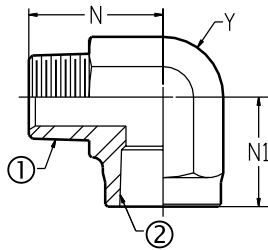

5502

Pipe Fittings Street Elbow

Reference
Aeroquip 2089
Parker Hose 2102
Parker Tube CD
Weatherhead C3409
SAE 140239

Part No.	1 Male NPTF	2 Female NPTF	N Length	N1 Length	Y Flats	Operating Pressure
5502-02-02-4	1/8 - 27	1/8 - 27	0.78	0.66	9/16	6,000
5502-02-04-4	1/8 - 27	1/4 - 18	0.90	0.88	3/4	6,000
5502-04-02-4	1/4 - 18	1/8 - 27	1.09	0.66	9/16	6,000
5502-04-04-4	1/4 - 18	1/4 - 18	1.09	0.88	3/4	6,000
5502-04-06-4	1/4 - 18	3/8 - 18	1.22	1.02	7/8	4,500
5502-06-04-4	3/8 - 18	1/4 - 18	1.22	0.88	3/4	5,000
5502-06-06-4	3/8 - 18	3/8 - 18	1.22	1.02	7/8	4,500
5502-06-08-4	3/8 - 18	1/2 - 14	1.28	1.23	1 1/16	3,000
5502-08-04-4 #	1/2 - 14	1/4 - 18	1.49	1.00	7/8	3,000
5502-08-06-4	1/2 - 14	3/8 - 18	1.47	1.01	7/8	4,500
5502-08-08-4	1/2 - 14	1/2 - 14	1.47	1.23	1 1/16	3,000
5502-08-12-4	1/2 - 14	3/4 - 14	1.58	1.36	1 5/16	4,500
5502-12-08-4	3/4 - 14	1/2 - 14	1.59	1.23	1 1/16	3,000
5502-12-12-4	3/4 - 14	3/4 - 14	1.59	1.36	1 5/16	3,000
5502-12-16-4	3/4 - 14	1 - 11 1/2	1.81	1.62	1 5/8	2,200
5502-16-12-4	1 - 11 1/2	3/4 - 14	2.14	1.39	1 5/16	2,200
5502-16-16-4	1 - 11 1/2	1 - 11 1/2	1.97	1.62	1 5/8	2,200
5502-20-12-4 #	1 1/4 - 11 1/2	3/4 - 14	2.38	1.45	1 5/8	1,800
5502-20-16-4 #	1 1/4 - 11 1/2	1 - 11 1/2	2.25	1.63	1 5/8	1,800
5502-20-20-4	1 1/4 - 11 1/2	1 1/4 - 11 1/2	2.38	1.70	1 7/8	1,800
5502-24-24-4	1 1/2 - 11 1/2	1 1/2 - 11 1/2	2.64	2.08	2 9/16	1,800
5502-32-32-4	2 - 11 1/2	2 - 11 1/2	3.00	2.39	2 13/16	1,200