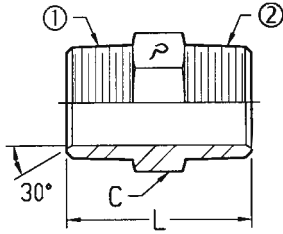

5404

Pipe Fittings Hex Pipe Nipple

Reference
Aeroquip 2083
Parker Hose 0101
Parker Tube FF
Weatherhead C3069
SAE 140137

Part No.	1 Male NPTF	2 Male NPTF	C Hex	L Length	Operating Pressure
5404-02-02	1/8 - 27	1/8 - 27	7/16	1.06	6,000
5404-04-02	1/4 - 18	1/8 - 27	5/8	1.26	6,000
5404-04-04	1/4 - 18	1/4 - 18	5/8	1.45	6,000
5404-04-04X	1/4 - 18	1/4 - 18	5/8	1.45	6,000
5404-06-02	3/8 - 18	1/8 - 27	3/4	1.26	6,000
5404-06-04	3/8 - 18	1/4 - 18	3/4	1.45	6,000
5404-06-04X #Dual Chamfer	3/8 - 18	1/4 - 18	3/4	1.45	6,000
5404-06-06	3/8 - 18	3/8 - 18	3/4	1.45	6,000
5404-06-06X #Dual Chamfer #	3/8 - 18	3/8 - 18	3/4	1.45	6,000
5404-08-02 #	1/2 - 14	1/8 - 27	7/8	1.52	6,000
5404-08-04	1/2 - 14	1/4 - 18	7/8	1.70	6,000
5404-08-06	1/2 - 14	3/8 - 18	7/8	1.70	6,000
5404-08-08	1/2 - 14	1/2 - 14	7/8	1.89	6,000
5404-12-02 #	3/4 - 14	1/8 - 27	1 1/8	1.59	6,000
5404-12-04 #	3/4 - 14	1/4 - 18	1 1/8	1.78	5,500
5404-12-06	3/4 - 14	3/8 - 18	1 1/8	1.77	5,500
5404-12-08	3/4 - 14	1/2 - 14	1 1/8	1.96	5,500
5404-12-12	3/4 - 14	3/4 - 14	1 1/8	1.96	5,500
5404-16-08	1 - 11 1/2	1/2 - 14	1 3/8	2.09	4,500
5404-16-12	1 - 11 1/2	3/4 - 14	1 3/8	2.15	4,500
5404-16-16	1 - 11 1/2	1 - 11 1/2	1 3/8	2.34	4,500
5404-20-04 #	1 1/4 - 11 1/2	1/4 - 18	1 3/4	1.99	3,000
5404-20-12	1 1/4 - 11 1/2	3/4 - 14	1 3/4	2.26	3,000
5404-20-16	1 1/4 - 11 1/2	1 - 11 1/2	1 3/4	2.45	3,000
5404-20-20	1 1/4 - 11 1/2	1 1/4 - 11 1/2	1 3/4	2.48	3,000
5404-24-12 #	1 1/2 - 11 1/2	3/4 - 14	2"	2.36	3,000
5404-24-16	1 1/2 - 11 1/2	1 - 11 1/2	2"	2.55	3,000
5404-24-20	1 1/2 - 11 1/2	1 1/4 - 11 1/2	2"	2.58	3,000
5404-24-24	1 1/2 - 11 1/2	1 1/2 - 11 1/2	2"	2.61	3,000
5404-32-16 #	2 - 11 1/2	1 - 11 1/2	2 1/2	2.73	2,000
5404-32-20 #	2 - 11 1/2	1 1/4 - 11 1/2	2 1/2	2.76	2,000
5404-32-24	2 - 11 1/2	1 1/2 - 11 1/2	2 1/2	2.79	2,000
5404-32-32	2 - 11 1/2	2 - 11 1/2	2 1/2	2.82	2,000