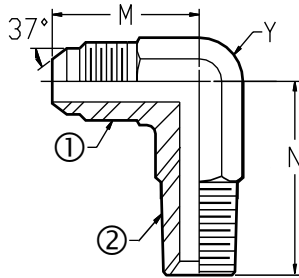

2501L

37° JIC Flare Fittings Male Elbow Long

Reference
 Aeroquip 202411
 Parker Hose 5603
 Parker Tube CCTX
 Weatherhead C5425
 SAE 071502

Part No.	Tube O.D.	1 Male JIC	2 Male NPTF	M Length	N Length	Y Flats	Operating Pressure
2501L-04-02-4	1/4	7/16 - 20	1/8 - 27	0.89	1.17	7/16	6,000
2501L-04-04-4	1/4	7/16 - 20	1/4 - 18	1.05	1.58	9/16	6,000
2501L-05-02-4 #	5/16	1/2 - 20	1/8 - 27	0.95	1.17	9/16	6,000
2501L-05-04-4 #	5/16	1/2 - 20	1/4 - 18	1.05	1.58	9/16	6,000
2501L-06-04-4	3/8	9/16 - 18	1/4 - 18	1.06	1.58	9/16	6,000
2501L-06-06-4	3/8	9/16 - 18	3/8 - 18	1.14	1.82	3/4	6,000
2501L-06-08-4 #	3/8	9/16 - 18	1/2 - 14	1.22	2.17	7/8	6,000
2501L-08-06-4	1/2	3/4 - 16	3/8 - 18	1.25	1.82	3/4	6,000
2501L-08-08-4	1/2	3/4 - 16	1/2 - 14	1.33	2.17	7/8	6,000
2501L-08-12-4	1/2	3/4 - 16	3/4 - 14	1.42	2.44	1 1/16	4,000
2501L-10-08-4	5/8	7/8 - 14	1/2 - 14	1.45	2.17	7/8	5,000
2501L-12-12-4	3/4	1 1/16 - 12	3/4 - 14	1.66	2.41	1 1/16	4,000
2501L-14-12-4 #	7/8	1 3/16 - 12	3/4 - 14	1.80	2.66	1 3/16	4,000
2501L-16-16-4 #	1"	1 5/16 - 12	1 - 11 1/2	1.81	3.01	1 5/16	3,000
2501L-20-20-4 #	1 1/4	1 5/8 - 12	1 1/4 - 11 1/2	2.06	3.01	1 5/8	2,500